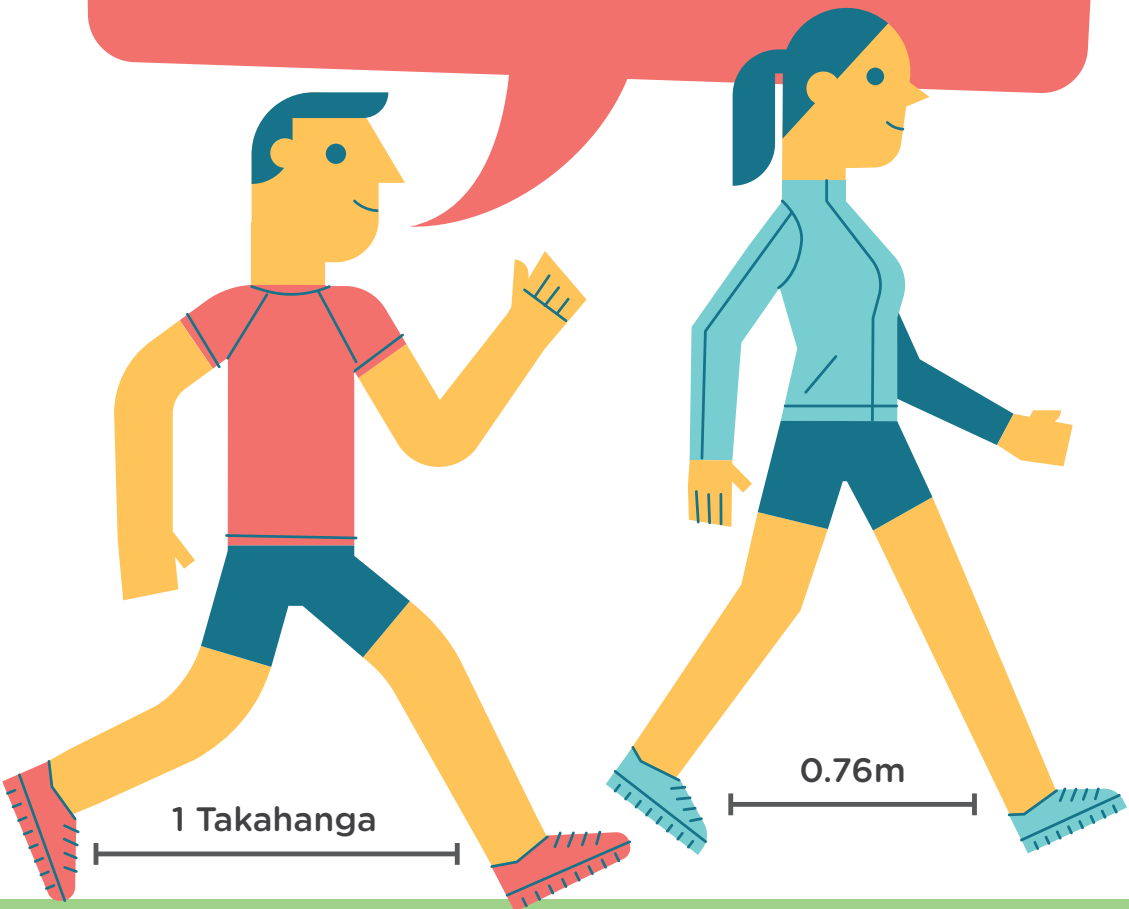

KUA TAE TONU TĀTOU?

E hia takahanga rawa e hīkoia ai te hauroa o Aotearoa? E hia takahanga atu anō e haere ai mā te ara autaki?

Kia **278** NGĀ TĀNGATA

e hīkoia ai te hauroa o Aotearoa i te rangi kotahi, ki te takahi tēnā me tēnā i te 10,000 e tohua ana mō te rā kotahi.