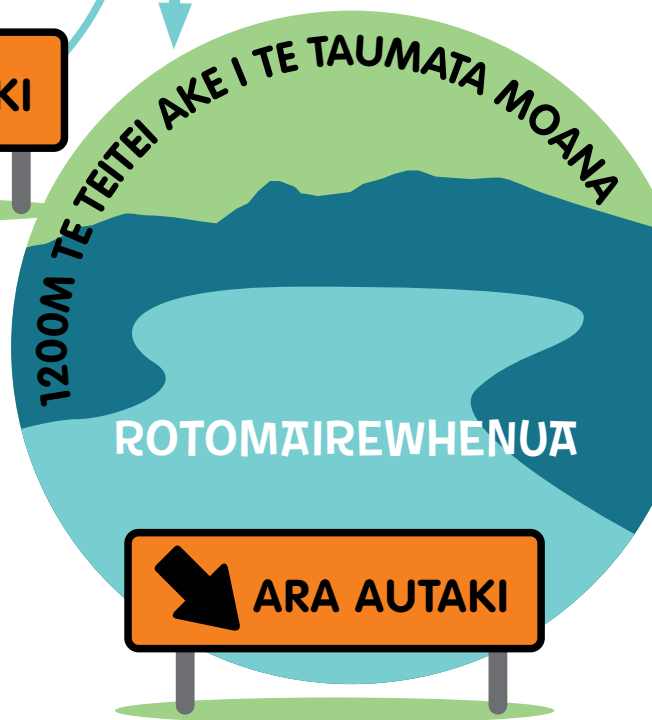

KUA TAE TONU TĀTOU?

E hia takahanga rawa e hīkoia ai te hauroa o Aotearoa? E hia takahanga atu anō e haere ai mā te ara autaki?

Kia **278** NGĀ TĀNGATA

e hīkoia ai te hauroa o Aotearoa i te rangi kotahi, ki te takahi tēnā me tēnā i te 10,000 e tohua ana mō te rā kotahi.

164,500 TAKAHANGA

198,716 TAKAHANGA

292,152 TAKAHANGA

196,084 TAKAHANGA

339,528 TAKAHANGA

238,196 TAKAHANGA

475,076 TAKAHANGA

306,628 TAKAHANGA